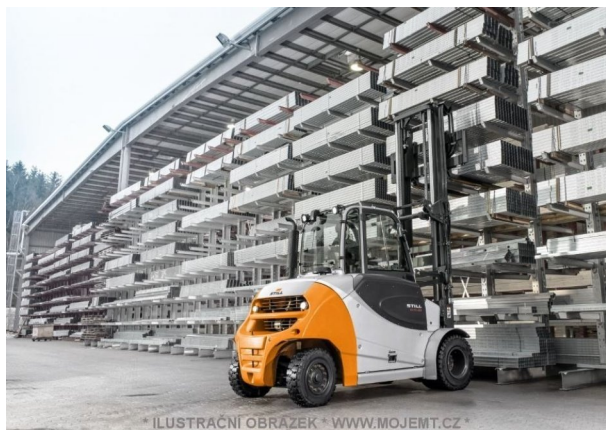

* ILUSTRÁČNÍ OBRÁZEK * WWW.MOJEMT.CZ *

* ILUSTRACNÍ OBRAZEK * WWW.MOJEMT.CZ *