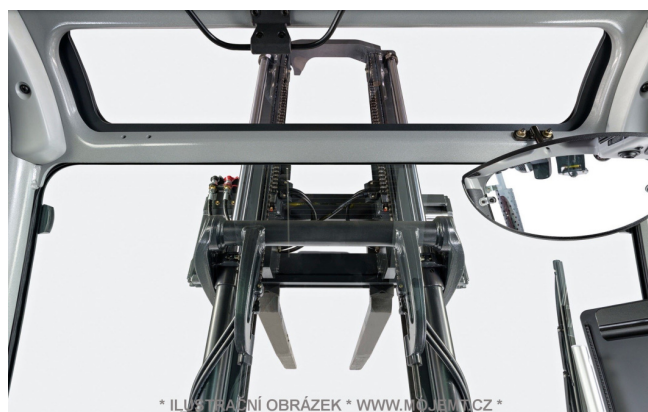

* ILUSTRACNÍ OBRÁZEK * WWW.MOJEMT.CZ *