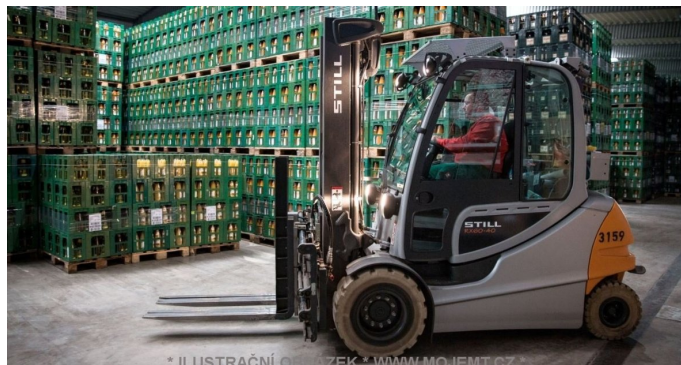

* ILUSTRACNÍ OBRÁZEK * WWW.MOJEMT.CZ *

* ILUSTRACNÍ OBRÁZEK * WWW.MOJEMT.CZ *