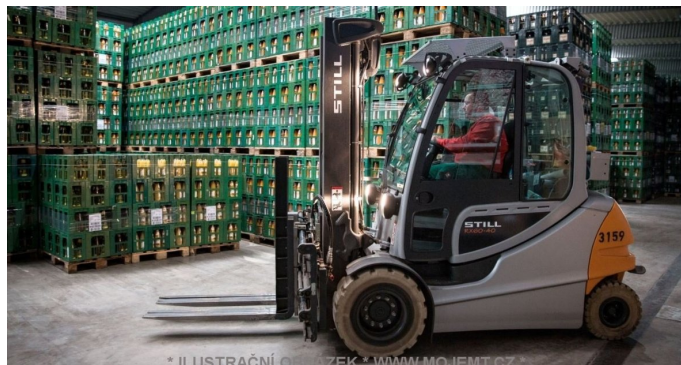

* ILUSTRACNÍ OBRÁZEK * WWW.MOJEMT.CZ *