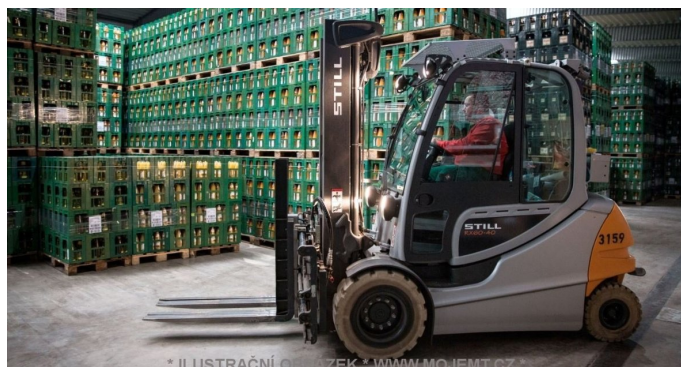

* ILUSTRACNÍ OBRÁZEK * WWW.MOJEMT.CZ *

13.05.2024 11:06:28

STILL | RX 60-50 (+ kabina) | PRONÁJEM | Výrobní číslo: 516329J00999 | MojeMT ID: MT57941415

3/4