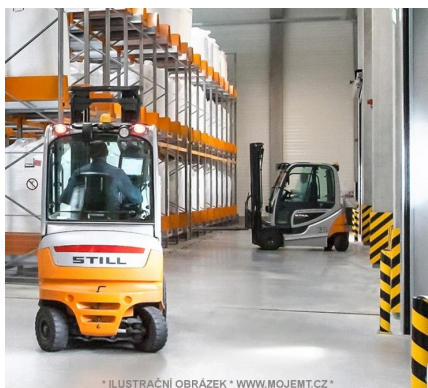

* ILUSTRÁČNÍ OBRÁZEK * WWW.MOJEMT.CZ *

* ILUSTRÁČNÍ OBRÁZEK * WWW.MOJEMT.CZ *