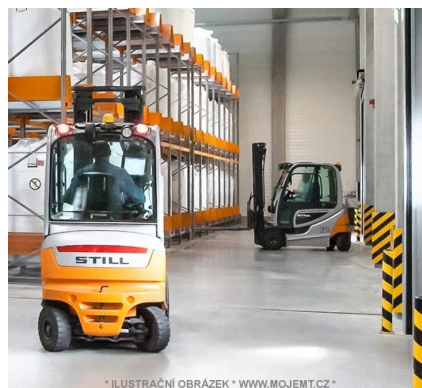

* ILUSTRÁČNÍ OBRÁZEK * WWW.MOJEMT.CZ *

* ILUSTRÁČNÍ OBRÁZEK * WWW.MOJEMT.CZ *