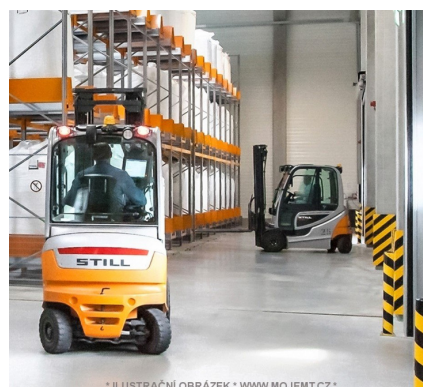

* ILUSTRÁČNÍ OBRÁZEK * WWW.MOJEMT.CZ *

* ILUSTRÁČNÍ OBRÁZEK * WWW.MOJEMT.CZ *