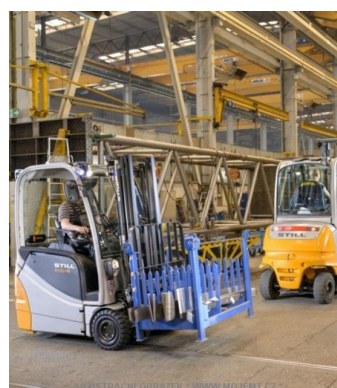

* ILUSTRACNÍ OBRÁZEK * WWW.MOJEMT.CZ *

* ILUSTRACNÍ OBRÁZEK * WWW.MOJEMT.CZ *