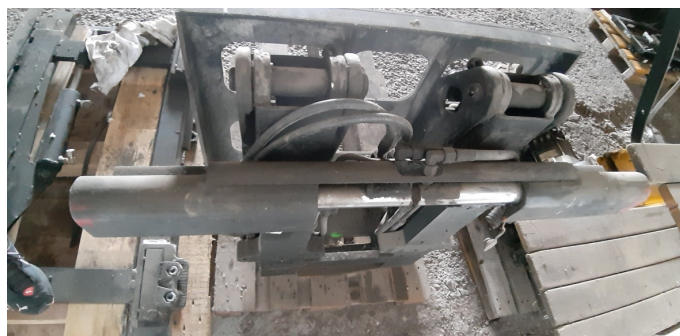

28.04.2024 21:36:32

KAUP | PANTOGRAF (= výsuvný nosič vidlic na VZV) zn. KAUP, typ: 2T140SV | Výsuv = 1.200 -> 2.050 mm | Výrobní číslo: 016171 |
MojeMT ID: PZ70765456

3/3