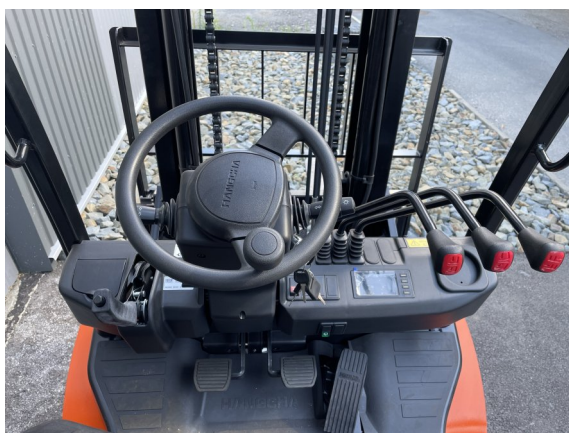

03.05.2024 12:39:10

HANGCHA | Hangcha CPCD25 - diesel s motorem KUBOTA | 2.500 kg / 3.300 mm | od MT Servis Zlín *** NOVÝ SKLADOVÝ STROJ | MojeMT
ID: MT68989673

3/3