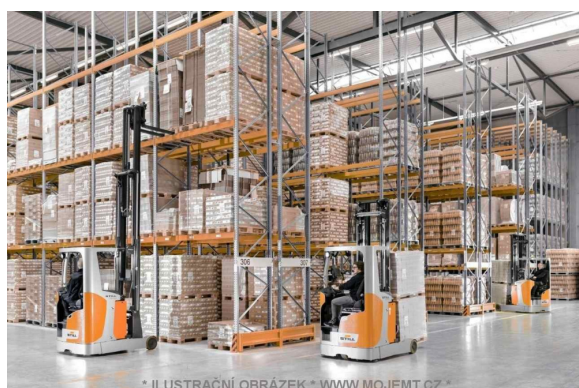

* ILUSTRACNÍ OBRÁZEK * WWW.MOJEMT.CZ *