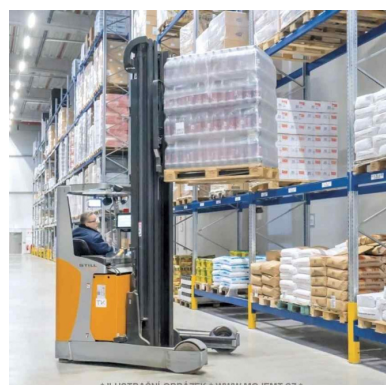

* ILUSTRACNÍ OBRÁZEK * WWW.MOJEMT.CZ *