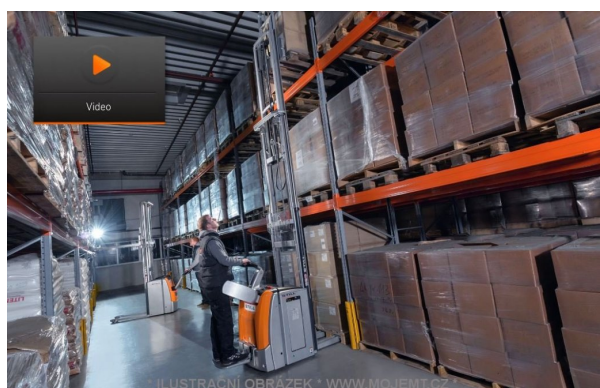

* ILUSTRÁČNÍ OBRÁZEK * WWW.MOJEMT.CZ *

* ILUSTRÁČNÍ OBRÁZEK * WWW.MOJEMT.CZ *