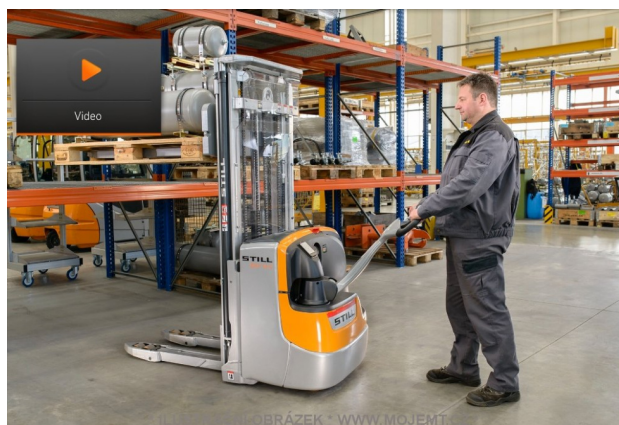

* ILUSTRACNÍ OBRÁZEK * WWW.MOJEMT.CZ *