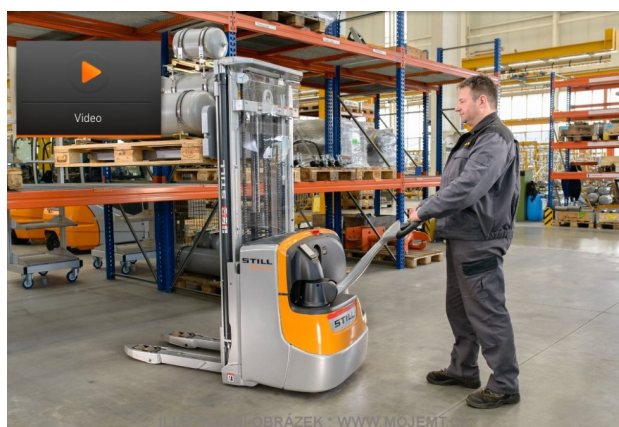

* ILUSTRACNÍ OBRÁZEK * WWW.MOJEMT.CZ *

* ILUSTRACNÍ OBRÁZEK * WWW.MOJEMT.CZ *