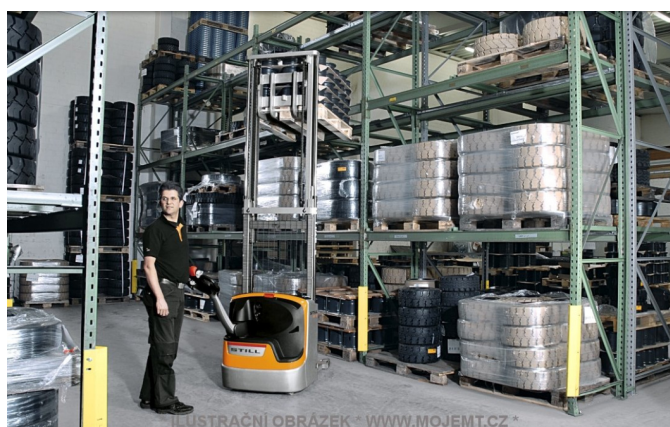

* ILUSTRACNÍ OBRÁZEK * WWW.MOJEMT.CZ *

20.05.2024 01:56:49

STILL | EXV 14iC (= s přízdvihem) / max. zdvih 5.316 mm (s VZ) + AQ set /GORO nádrž/ | NOVÝ *** cena včetně dopravy! | MojeMT ID: MT67692822

3/4