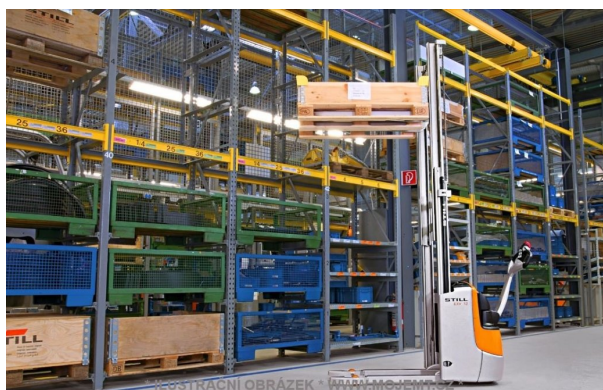

* ILUSTRACNÍ OBRÁZEK * WWW.MOJEMT.CZ *