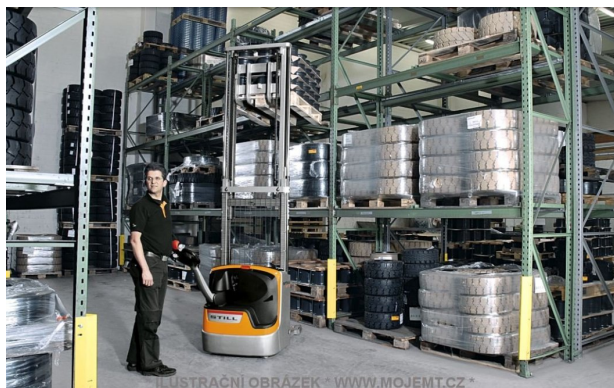

* ILUSTRACNÍ OBRÁZEK * WWW.MOJEMT.CZ *

* ILUSTRACNÍ OBRÁZEK * WWW.MOJEMT.CZ *