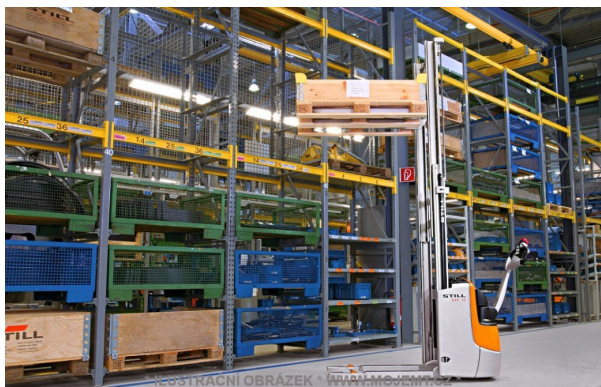

* ILLUSTRACNÍ OBRÁZEK * WWW.MOJEMT.CZ *