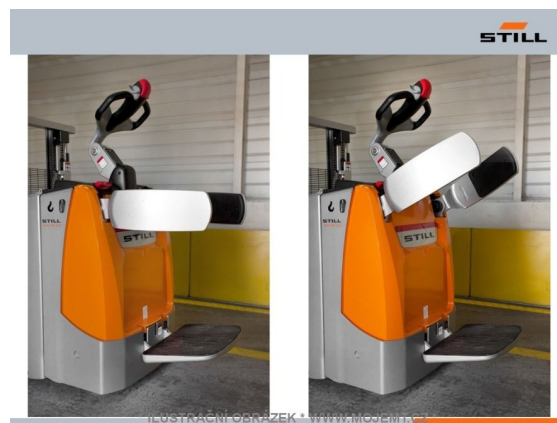

* ILUSTRÁČNÍ OBRÁZEK * WWW.MOJEMT.CZ *

* ILUSTRÁČNÍ OBRÁZEK * WWW.MOJEMT.CZ *