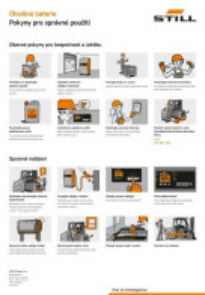

NABÍDKA PRODEJ

ND17934200

PRODÁVAJÍCÍ

Zdeněk Kopřiva

T: +420725960906

E: zdenek.kopriva@still.cz

STILL ČR spol. s r.o.

Štěrboholská 102, Praha 10 -
Hostivař, 102 19

IČ: 49354469

DIČ: CZ49354469

STILL Banner / Bezpečnost práce - POKYNY PRO SPRÁVNÉ POUŽÍVÁNÍ: TRAKČNÍ / OLOVĚNÉ BATERIE

★★★★★ 5. NOVÉ - záruka min. 12 měsíců Praha Za 2 týdny

Cena bez DPH	350 Kč
21% DPH	74 Kč
Cena (včetně DPH)	424 Kč

ÚDAJE O ZBOŽÍ

MojeMT ID	ND17934200
Kategorie	Bezpečnost práce - suma
Výrobce	STILL
Typ	Banner / Bezpečnost práce - POKYNY PRO SPRÁVNÉ POUŽÍVÁNÍ: TRAKČNÍ / OLOVĚNÉ BATERIE
Výrobní číslo	BANNER_BP_TRAKCNI-BATERIE_2101
Interní číslo	BANNER_BP_TRAKCNI-BATERIE_2101
Rok výroby (RV)	2023
Záruka	5. NOVÉ - záruka min. 12 měsíců
Použití	Banner Pokyny pro správné použití - Olověné baterie názorně a srozumitelně upozorní na vše, co je třeba mít na paměti při bezpečném a správném používání manipulační techniky s olověnými bateriemi. Pravidla, která by měli mít všichni na paměti. Banner, který by měli mít všichni stále na očích.
Rok výroby (RV)	2 023